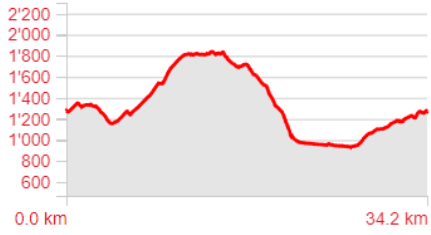

**Bike-E-Bike SÜD** ▼  
**Datum** 21.05.2022  
**Länge** 34.18 km  
**Auf-/Abstiege** 1'383 m/1'383 m  
**Min/max Höhe** 933 m/1'836 m  
**Velofahren** ▼ 5 h 26 min

Geodaten © swisstopo

500m

Massstab 1:25'000