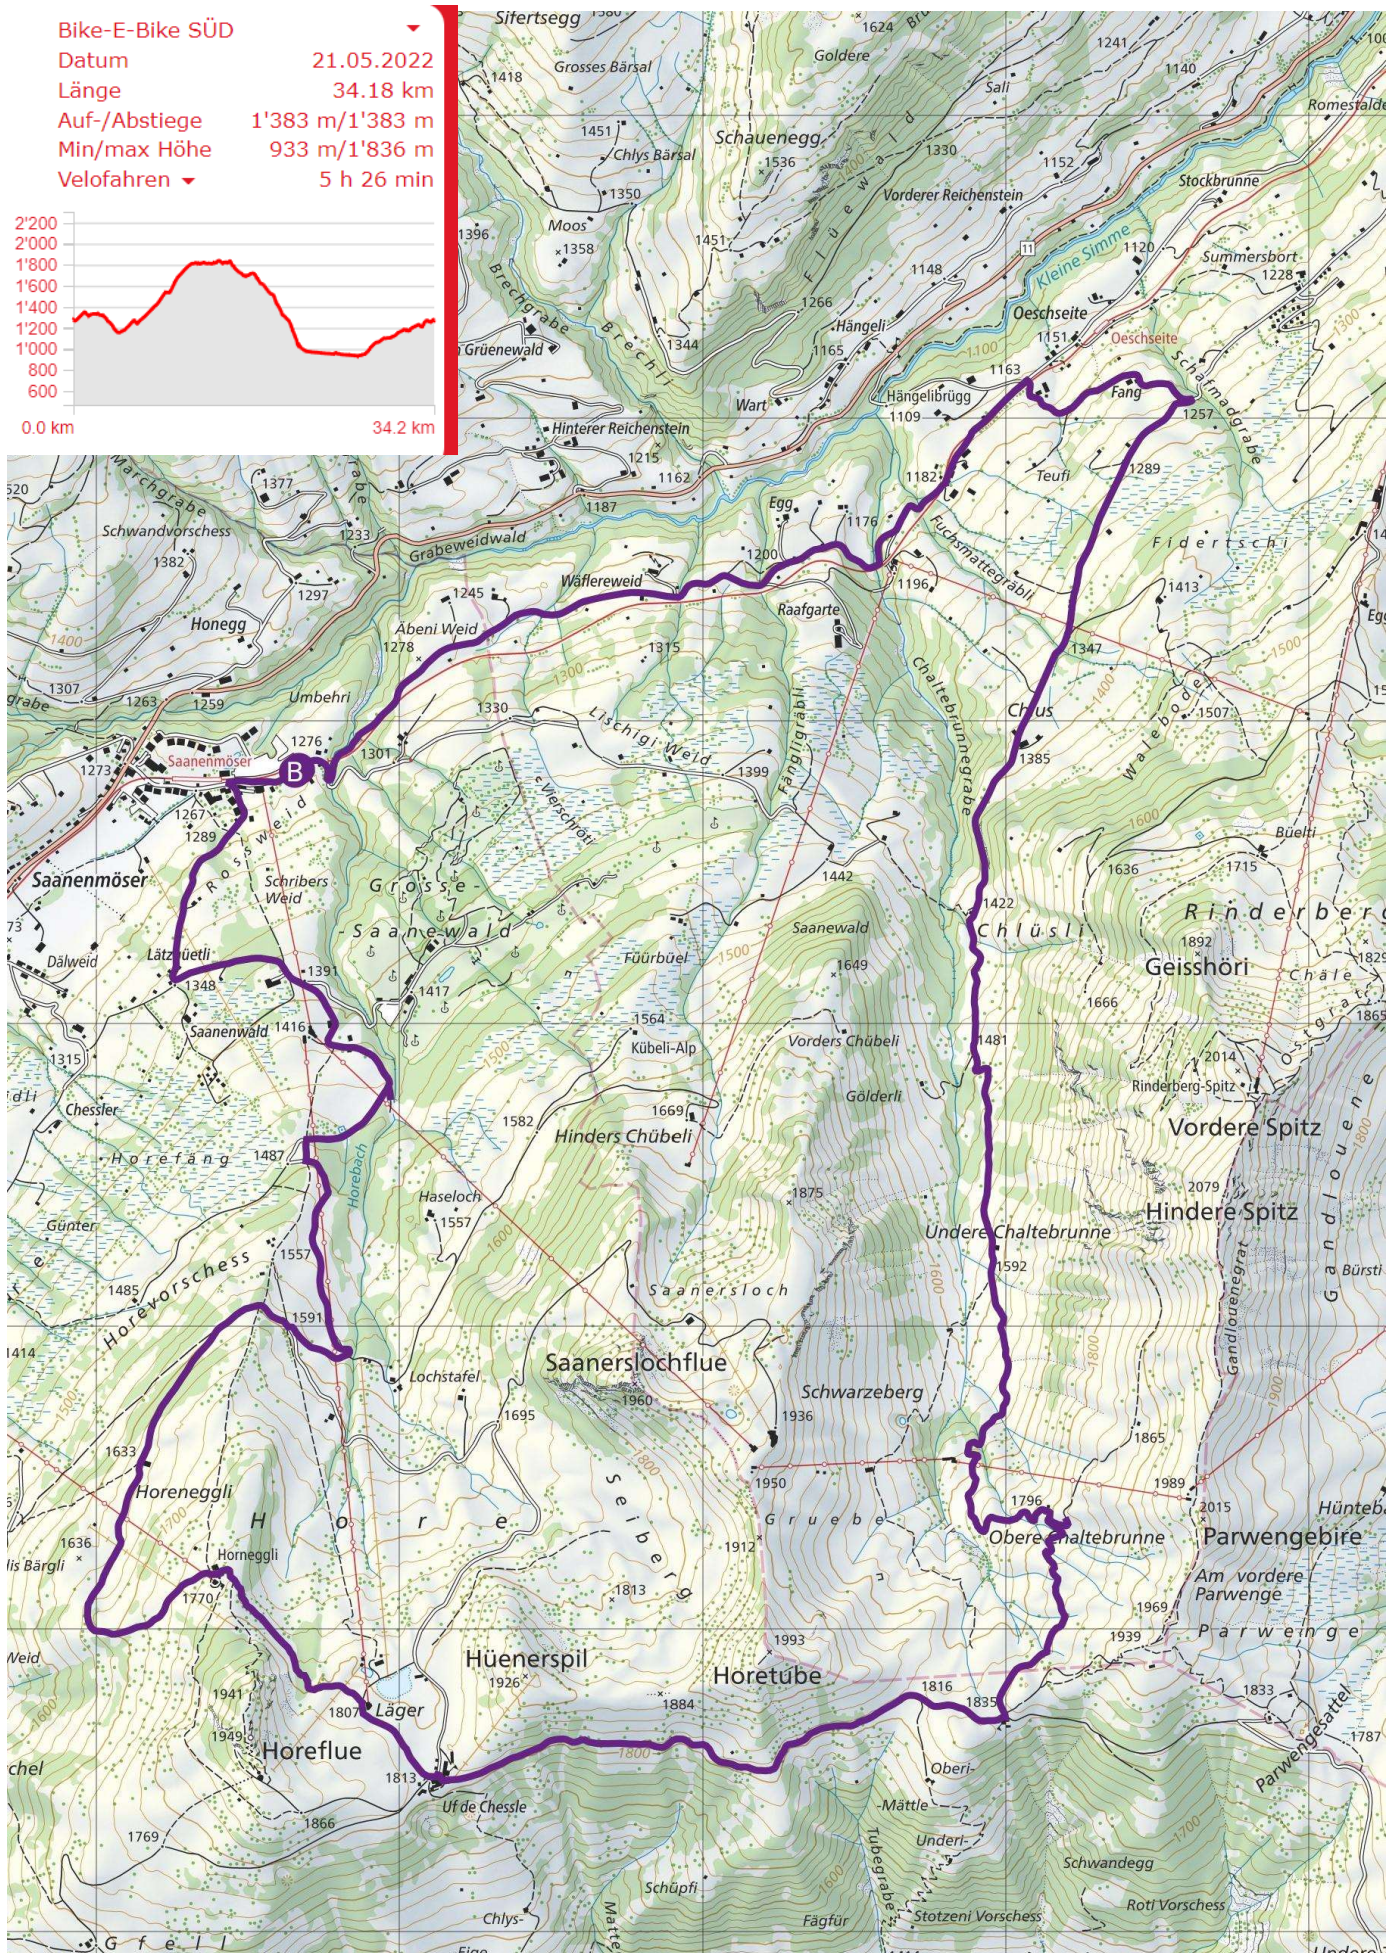

**Bike-E-Bike SÜD** ▼  
**Datum** 21.05.2022  
**Länge** 34.18 km  
**Auf-/Abstiege** 1'383 m/1'383 m  
**Min/max Höhe** 933 m/1'836 m  
**Velofahren** ▼ 5 h 26 min

Geodaten © swisstopo

500m

Massstab 1:25'000